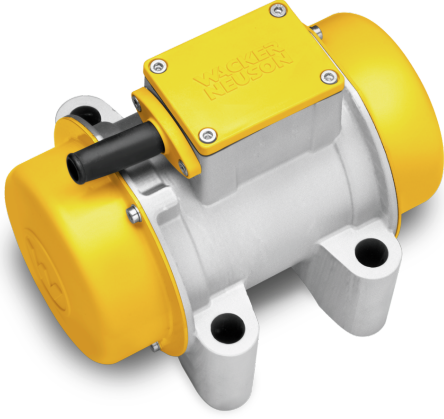

**WACKER  
NEUSON**  
*all it takes!*

## AR 43/6/250

### Prefabrik beton fabrikalarının konsolidasyonu için kalıp vibratörleri

#### Azami çalışma güvenliği

AR43 kalıp vibratörü, 24 saat aralıksız çalışma gerektiren zorlu koşullarda dahi çalışma güvenliğinden ödün vermez. Bu performansı, elektrik motorunun titreşime ve ısıya dayanıklı sargıları (plastik döküm izolasyon, 180°C'ye kadar H sınıfı) ve yüklerle son derece dayanıklı özel ağır hizmet tipi rulmanları sağlar. Bunlara ek olarak asgari bakım gereksinimiyle uzun hizmet ömrü sunar. Prefabrik beton üretim tesisleri için mükemmel çözümdür.